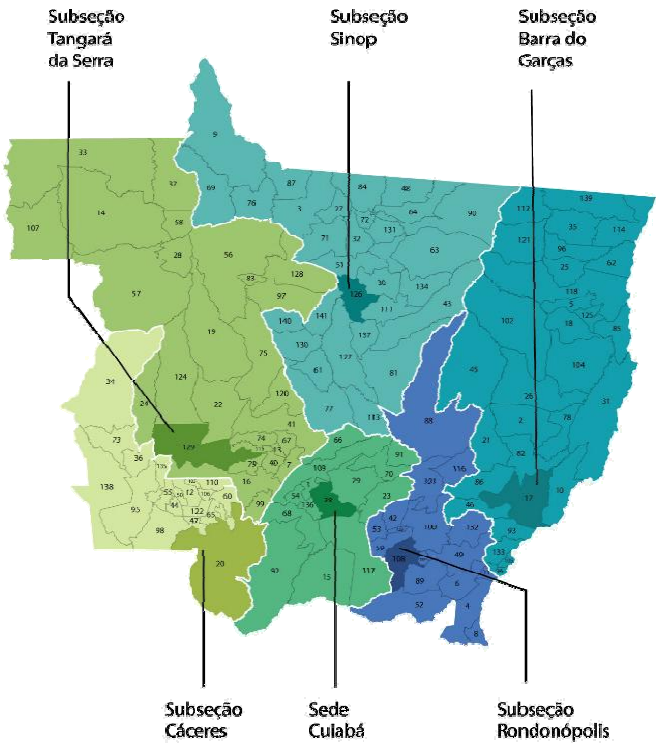

CONSELHO REGIONAL DE ENFERMAGEM DE MATO GROSSO
Criado pela Lei Nº 5.905 de 12/07/1973
Instalado pela Portaria Cofen N.º 001/1975

RELATÓRIO DE ATIVIDADES DO DEPARTAMENTO DE GESTÃO DO EXERCÍCIO PROFISSIONAL
Março/2020

Diretoria do Departamento: Flaviana Alves dos Santos Pinheiro

Coordenação de Fiscalização - CFIS
Patrícia Costa Oliveira Vilela

Distribuições dos Fiscais

- ✓ **Sede:**
  1. Fiscal Alcebiades Moreira dos Santos Neto
  2. Fiscal Edilanne Tomaselli de Oliveira Eubank
  3. Fiscal Elvane Lisita Gomes
- ✓ **Subseção de Barra do Garças – Fiscal Fábio Luiz Boldrine Spanholo**
- ✓ **Subseção de Cáceres – Fiscal Daianni Aparecida Vasconcelos**
- ✓ **Subseção de Rondonópolis – Fiscal Cíntia Ribeiro de Paula**
- ✓ **Subseção de Sinop – Fiscal Maurício de Oliveira**
- ✓ **Subseção de Tangará da Serra – Carlito Sérgio Augusto**