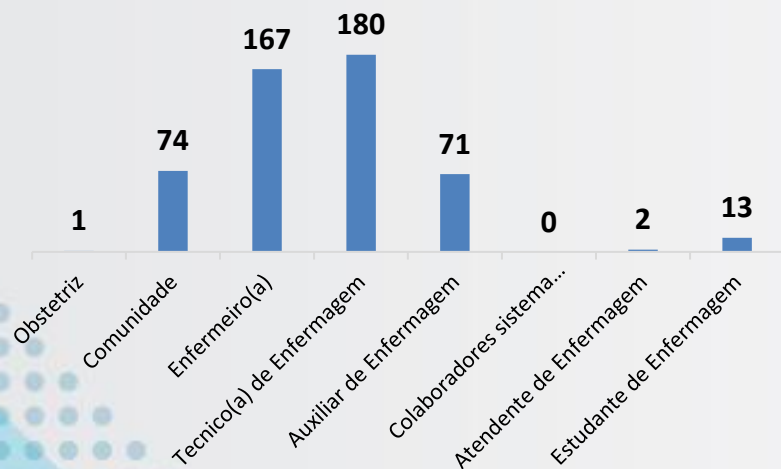

Relatório das atividades desenvolvidas pela Ouvidoria - Abril de 2022 -

Dados levantados em
11/05/2022

Tipo de Manifestação

Situação das Manifestações

Perfil dos Manifestantes

Canais de acesso utilizados na Ouvidoria

Avaliação das Manifestações (somente as avaliadas)

Performance de tempo (em dias)

Encaminhamento aos setores

Temas das manifestações

Principais assuntos