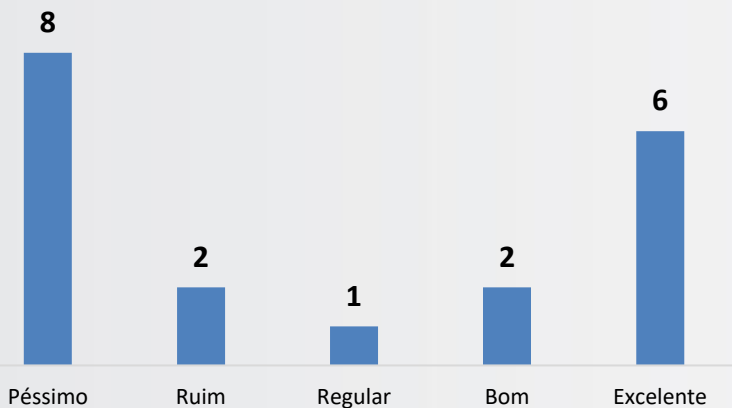

Relatório das atividades desenvolvidas pela Ouvidoria - Abril de 2022 -

Dados levantados em
11/05/2022

Tipo de Manifestação

Situação das Manifestações

Perfil dos Manifestantes

Canais de acesso utilizados na Ouvidoria

Avaliação das Manifestações (somente as avaliadas)

Performance de tempo (em dias)

Encaminhamento aos setores

Temas das manifestações

Principais assuntos