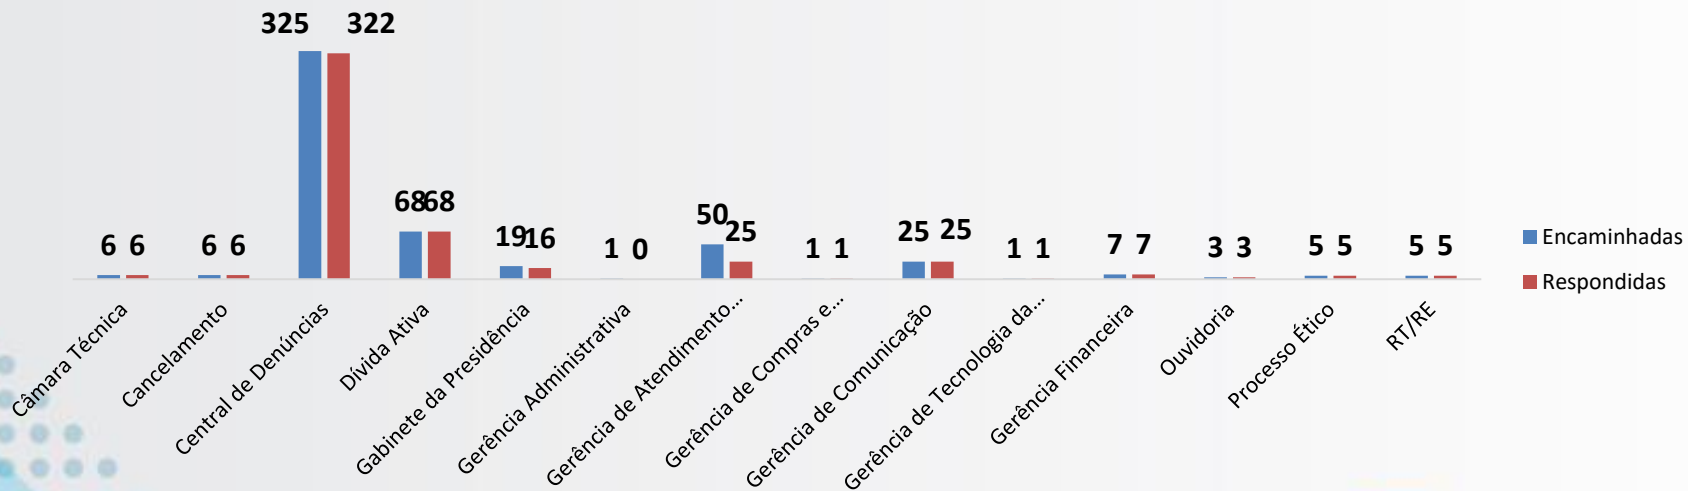

Relatório das atividades desenvolvidas pela Ouvidoria - Abril de 2022 -

Dados levantados em
11/05/2022

Tipo de Manifestação

Situação das Manifestações

Perfil dos Manifestantes

Canais de acesso utilizados na Ouvidoria

Avaliação das Manifestações (somente as avaliadas)

Performance de tempo (em dias)

Encaminhamento aos setores

Temas das manifestações

Principais assuntos