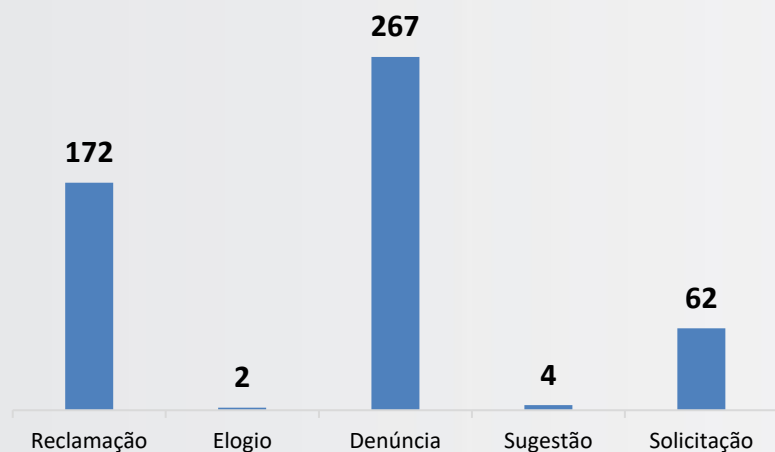

Relatório das atividades desenvolvidas pela Ouvidoria - Abril de 2022 -

Dados levantados em
11/05/2022

Tipo de Manifestação

Situação das Manifestações

Perfil dos Manifestantes

Canais de acesso utilizados na Ouvidoria

Avaliação das Manifestações (somente as avaliadas)

Performance de tempo (em dias)

Encaminhamento aos setores

Temas das manifestações

Principais assuntos