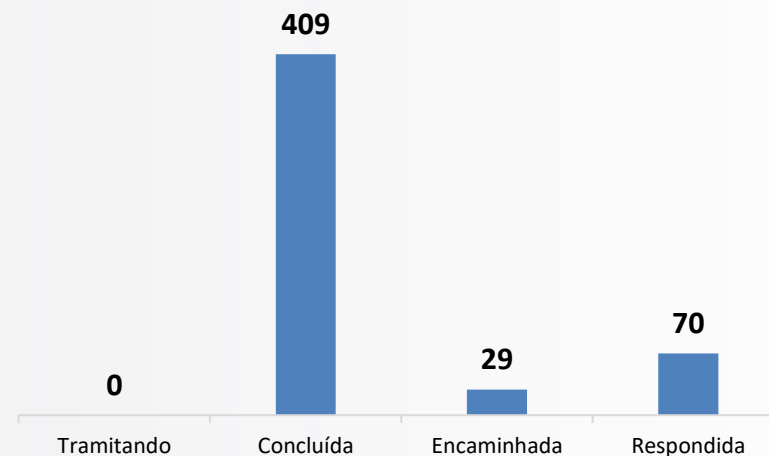

Relatório das atividades desenvolvidas pela Ouvidoria - Abril de 2022 -

Dados levantados em
11/05/2022

Tipo de Manifestação

Situação das Manifestações

Perfil dos Manifestantes

Canais de acesso utilizados na Ouvidoria

Avaliação das Manifestações (somente as avaliadas)

Performance de tempo (em dias)

Encaminhamento aos setores

Temas das manifestações

Principais assuntos