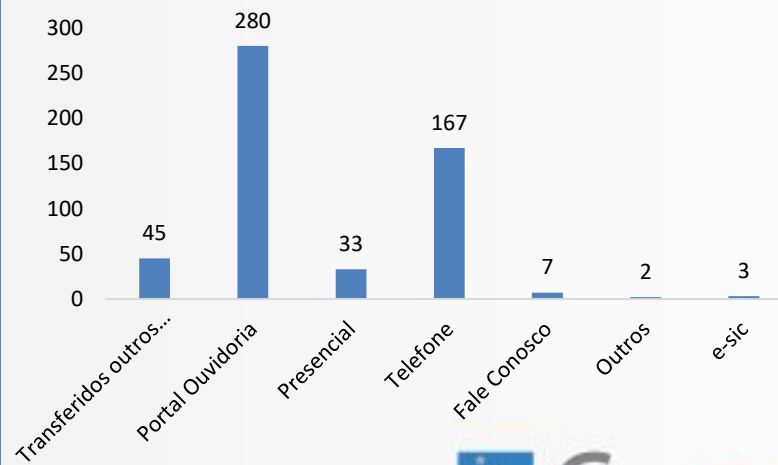

Relatório das atividades desenvolvidas pela Ouvidoria - Maio de 2022 -

Dados levantados em
09/06/2022

Tipo de Manifestação

Situação das Manifestações

Perfil dos Manifestantes

Canais de acesso utilizados na Ouvidoria

Avaliação das Manifestações (somente as avaliadas)

Performance de tempo (em dias)

Encaminhamento aos setores

Temas das manifestações

Principais assuntos