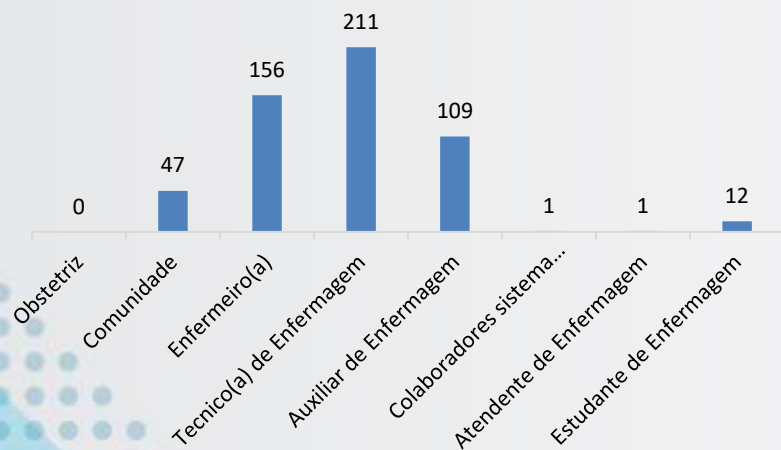

Relatório das atividades desenvolvidas pela Ouvidoria - Maio de 2022 -

Dados levantados em
09/06/2022

Tipo de Manifestação

Situação das Manifestações

Perfil dos Manifestantes

Canais de acesso utilizados na Ouvidoria

Avaliação das Manifestações (somente as avaliadas)

Performance de tempo (em dias)

Encaminhamento aos setores

Temas das manifestações

Principais assuntos