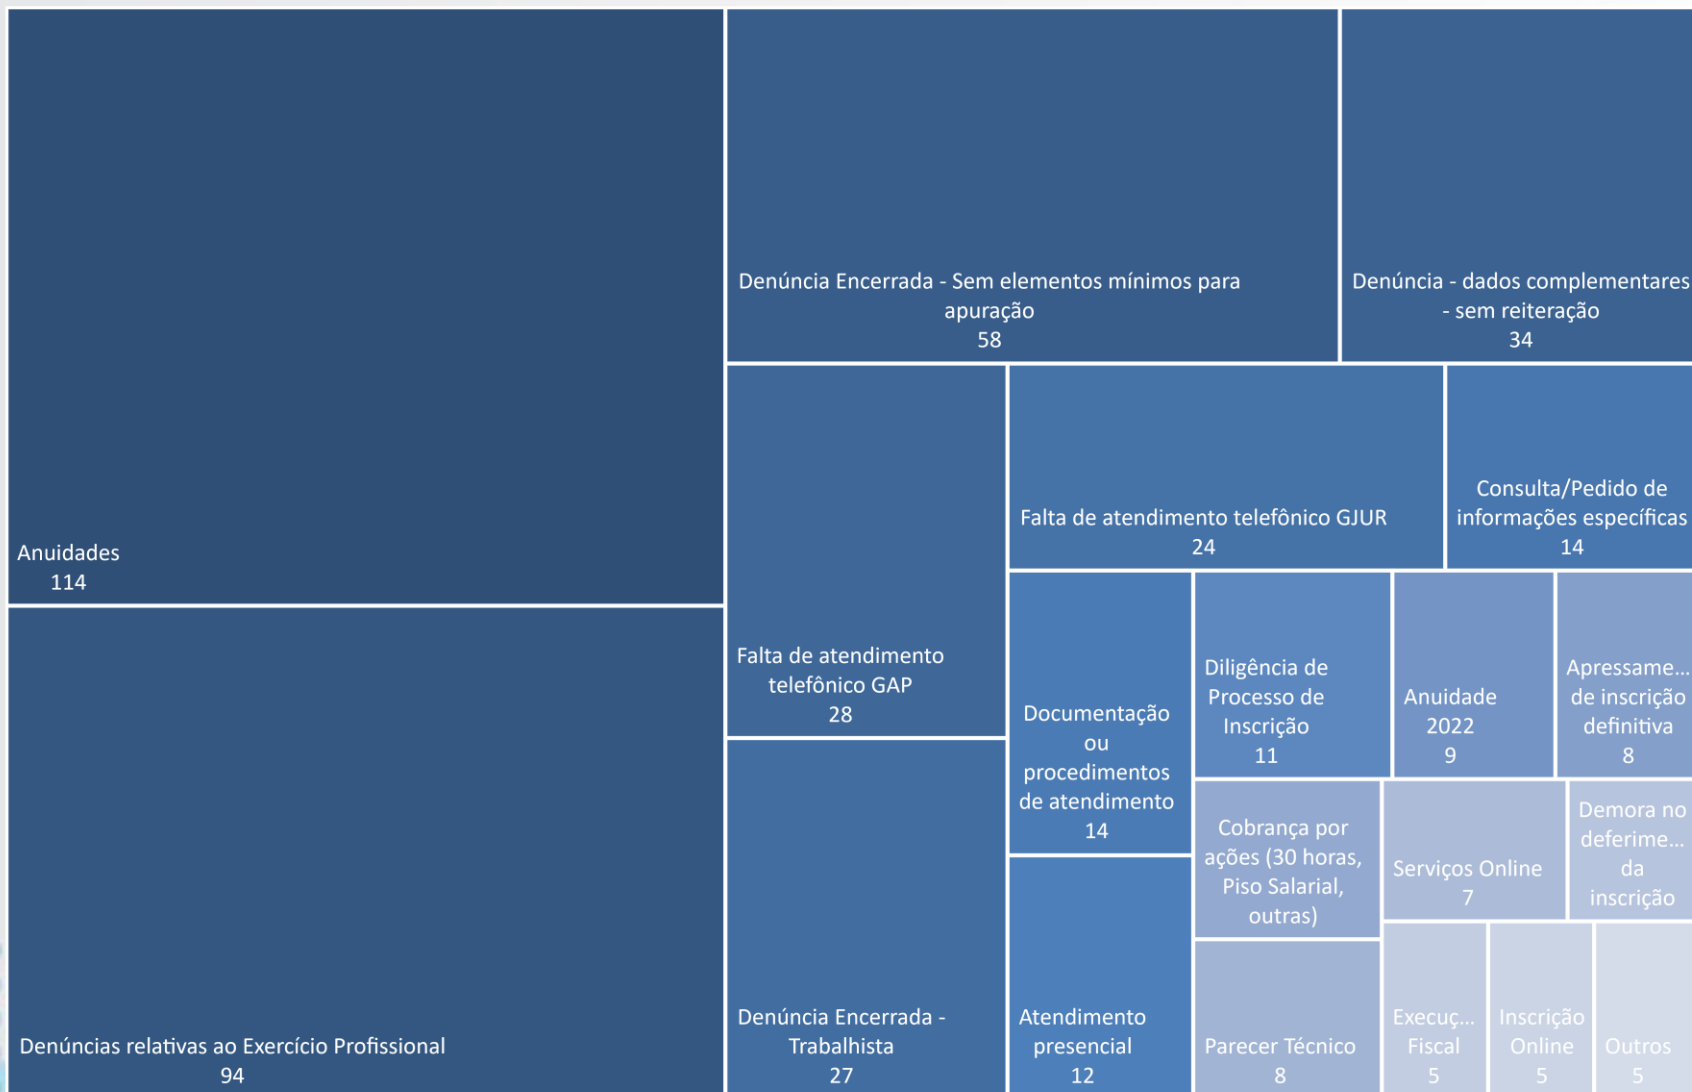

Relatório das atividades desenvolvidas pela Ouvidoria - Maio de 2022 -

Dados levantados em
09/06/2022

Tipo de Manifestação

Situação das Manifestações

Perfil dos Manifestantes

Canais de acesso utilizados na Ouvidoria

Avaliação das Manifestações (somente as avaliadas)

Performance de tempo (em dias)

Encaminhamento aos setores

Temas das manifestações

Principais assuntos