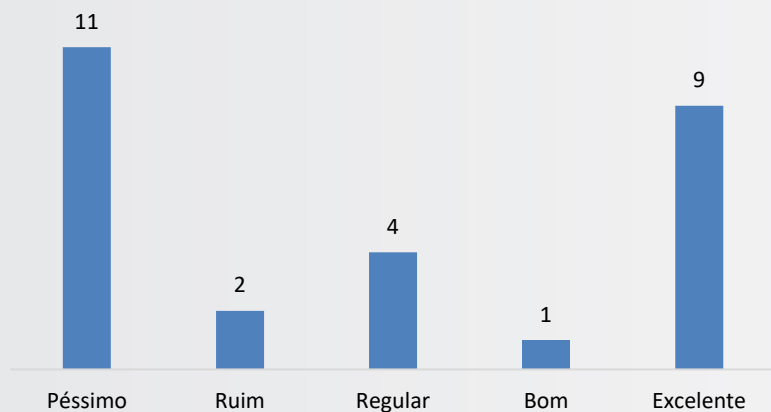

Relatório das atividades desenvolvidas pela Ouvidoria - Maio de 2022 -

Dados levantados em
09/06/2022

Tipo de Manifestação

Situação das Manifestações

Perfil dos Manifestantes

Canais de acesso utilizados na Ouvidoria

Avaliação das Manifestações (somente as avaliadas)

Performance de tempo (em dias)

Encaminhamento aos setores

Temas das manifestações

Principais assuntos