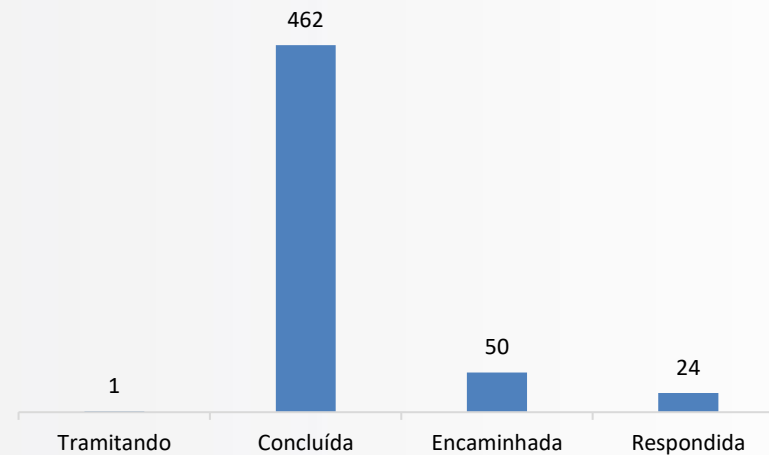

Relatório das atividades desenvolvidas pela Ouvidoria - Maio de 2022 -

Dados levantados em
09/06/2022

Tipo de Manifestação

Situação das Manifestações

Perfil dos Manifestantes

Canais de acesso utilizados na Ouvidoria

Avaliação das Manifestações (somente as avaliadas)

Performance de tempo (em dias)

Encaminhamento aos setores

Temas das manifestações

Principais assuntos