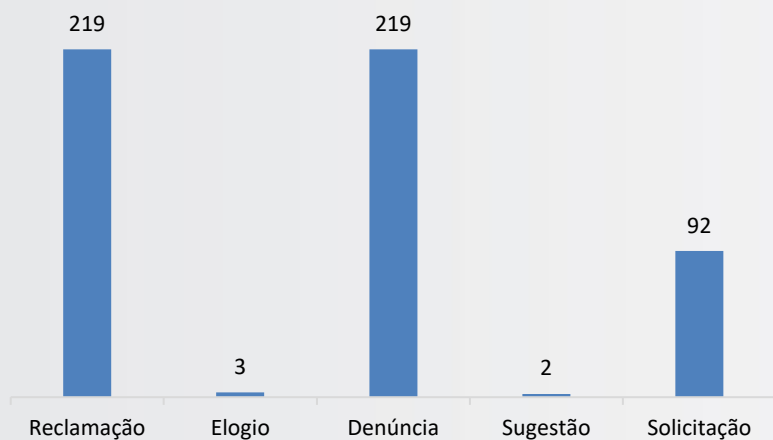

Relatório das atividades desenvolvidas pela Ouvidoria - Maio de 2022 -

Dados levantados em
09/06/2022

Tipo de Manifestação

Situação das Manifestações

Perfil dos Manifestantes

Canais de acesso utilizados na Ouvidoria

Avaliação das Manifestações (somente as avaliadas)

Performance de tempo (em dias)

Encaminhamento aos setores

Temas das manifestações

Principais assuntos