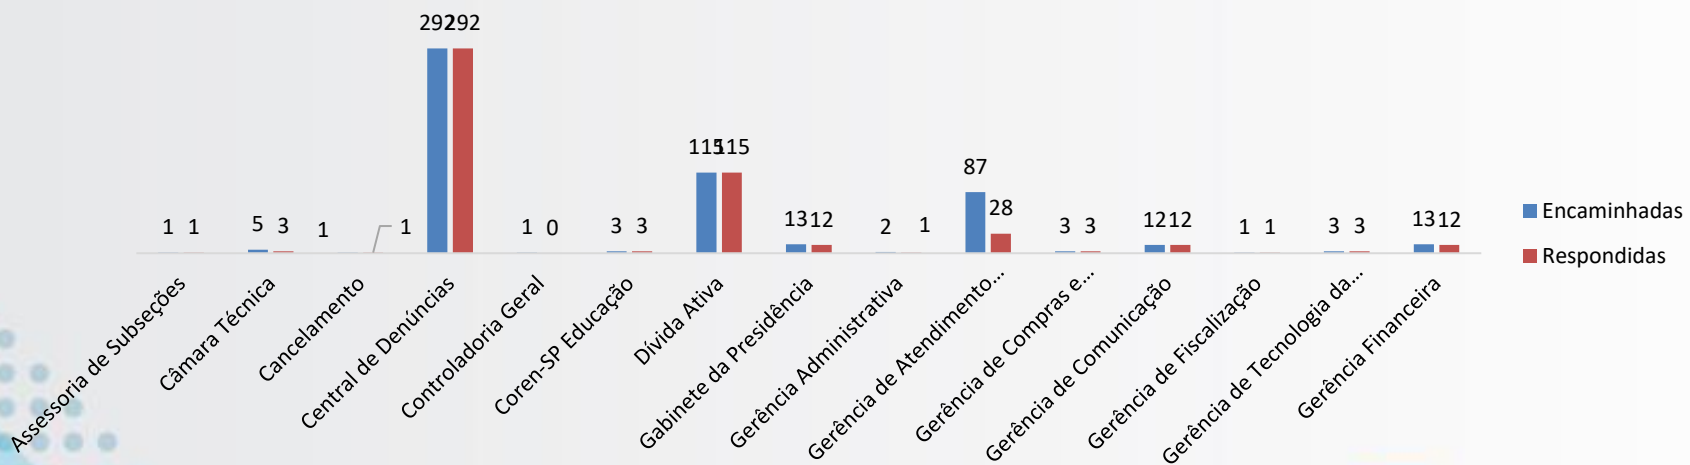

Relatório das atividades desenvolvidas pela Ouvidoria - Maio de 2022 -

Dados levantados em
09/06/2022

Tipo de Manifestação

Situação das Manifestações

Perfil dos Manifestantes

Canais de acesso utilizados na Ouvidoria

Avaliação das Manifestações (somente as avaliadas)

Performance de tempo (em dias)

Encaminhamento aos setores

Temas das manifestações

Principais assuntos